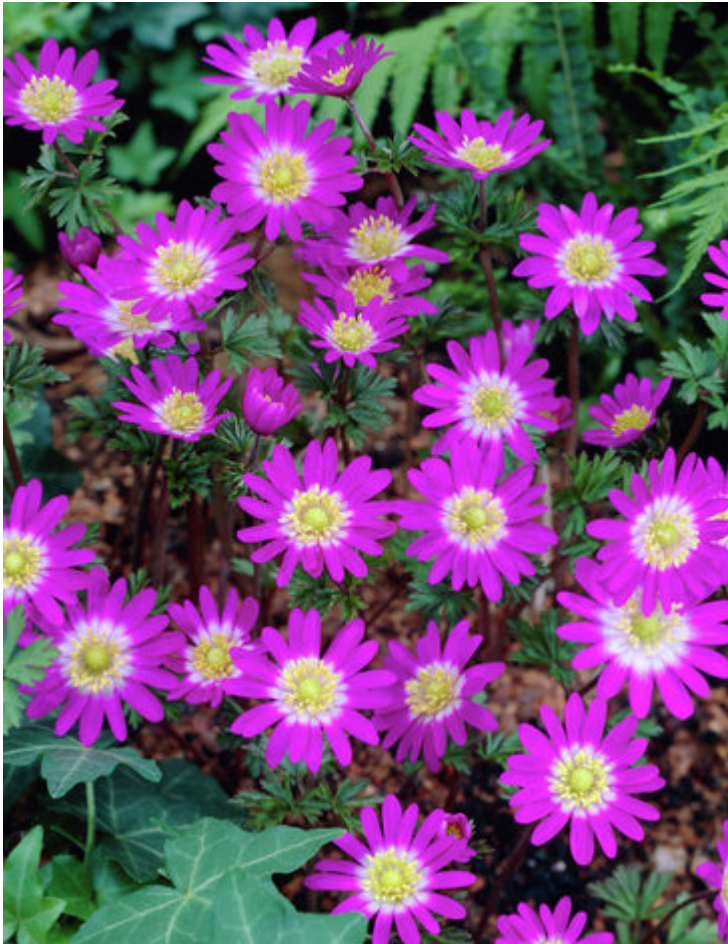

Balkan-Wildröschen 'Radar'

Anemone blanda 'Radar' Auch bekannt als: **Frühlingsanemone 'Radar', Balkananemone 'Radar'**

Bewertung: 0.0 (0 Bewertungen)

Diese Beschreibung ist für **Balkan-Wildröschen (Anemone blanda)**:

Das Balkan-Wildröschen ist auch unter den Namen Frühlingsanemone, Balkananemone, Strahlenanemone, Blaues Wildröschen oder Anemone blanda bekannt. Es handelt sich um eine krautige und mehrjährige Pflanze, die eine Wuchshöhe von bis zu 25 cm erreichen kann. Die Blütezeit reicht von März bis April. Ein herrlicher Frühjahrsblüher! Die Blumen stehen auf etwa 20cm hohen Stielen. Die sternförmigen Blumen existieren in mehreren Farben, nämlich in rot, weiß, blau, violett oder rosa. Das Balkan-Wildröschen gedeiht am besten auf lockeren Böden und an halbschattigen Standorten. Es handelt sich um eine frostharte und pflegeleichte Pflanze. Das Falllaub kann liegengelassen werden und die Frühlingsanemone muss nicht zurückgeschnitten werden.

Pflanze	Umgebung	Nutzung
Breite [m] 0.1	Wintertemperaturen [°C] -34 - -7	Gartenart Waldgelände Bauerngarten Steingarten Wiesen
Dominierende Blütenfarbe Rosa	Anzahl von Tagen mit Temperaturen über 30C 0 - 120	Verwendungszweck Unterpflanzung
Blütenduft Nein, neutral bitte	Feuchtigkeit gut drainiert	Anstrengungen Anfänger
Blütezeiten (Jahreszeit) März April Mai	Bodenbeschaffenheit sandhaltig	Jahreswachstum 2 bis 5 Jahre
Blätter im Frühling Grün	Lichtverträglichkeit Vollsonniger Stand	
Blätter im Sommer Grün	Exponierte Lage? Ungeschützt Geschützt	
Auszeichnungen? Ja, Duft bitte		
Vermehrungs-Methoden Saatgut		
Wuchsform Gruppenbildend		