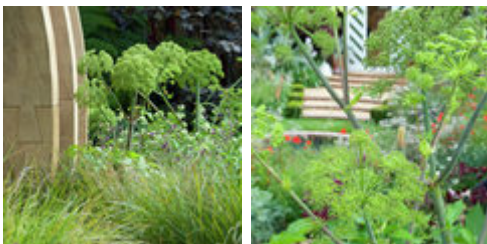

Arznei-Engelwurz

Angelica archangelica Auch bekannt als: **Echte Engelwurz**

Bewertung: 4.3333 (3 Bewertungen)

Diese Beschreibung ist für **Arznei-Engelwurz (Angelica archangelica)**:

Arznei für deinen Magen. Und im Garten als Strauch wohltuend für die Augen.

Die Arznei-Engelwurz wird auch Echte Engelwurz oder *Angelica archangelica* genannt. Es handelt sich um eine zwei- bis vierjährige Volksheilpflanze. Die Arznei-Engelwurz kann eine Wuchshöhe von bis zu etwa 3 m erreichen. Die kleinen, grünlichen Blüten stehen in halbkugeligen Blütenständen. Als Heilpflanze wird vor allem die Wurzel der Echten Engelwurz verwendet. Aus der Wurzel kann Tee zubereitet werden. Die Arznei-Engelwurz hat einen angenehm aromatischen und süßen Geschmack. Der Arznei-Engelwurz werden krampflösende, antiseptische und kraftspendende Wirkungen nachgesagt. Die Pflanze wird vor allem bei Migräne, Appetitlosigkeit, Blähungen und Erschöpfungszuständen verwendet.